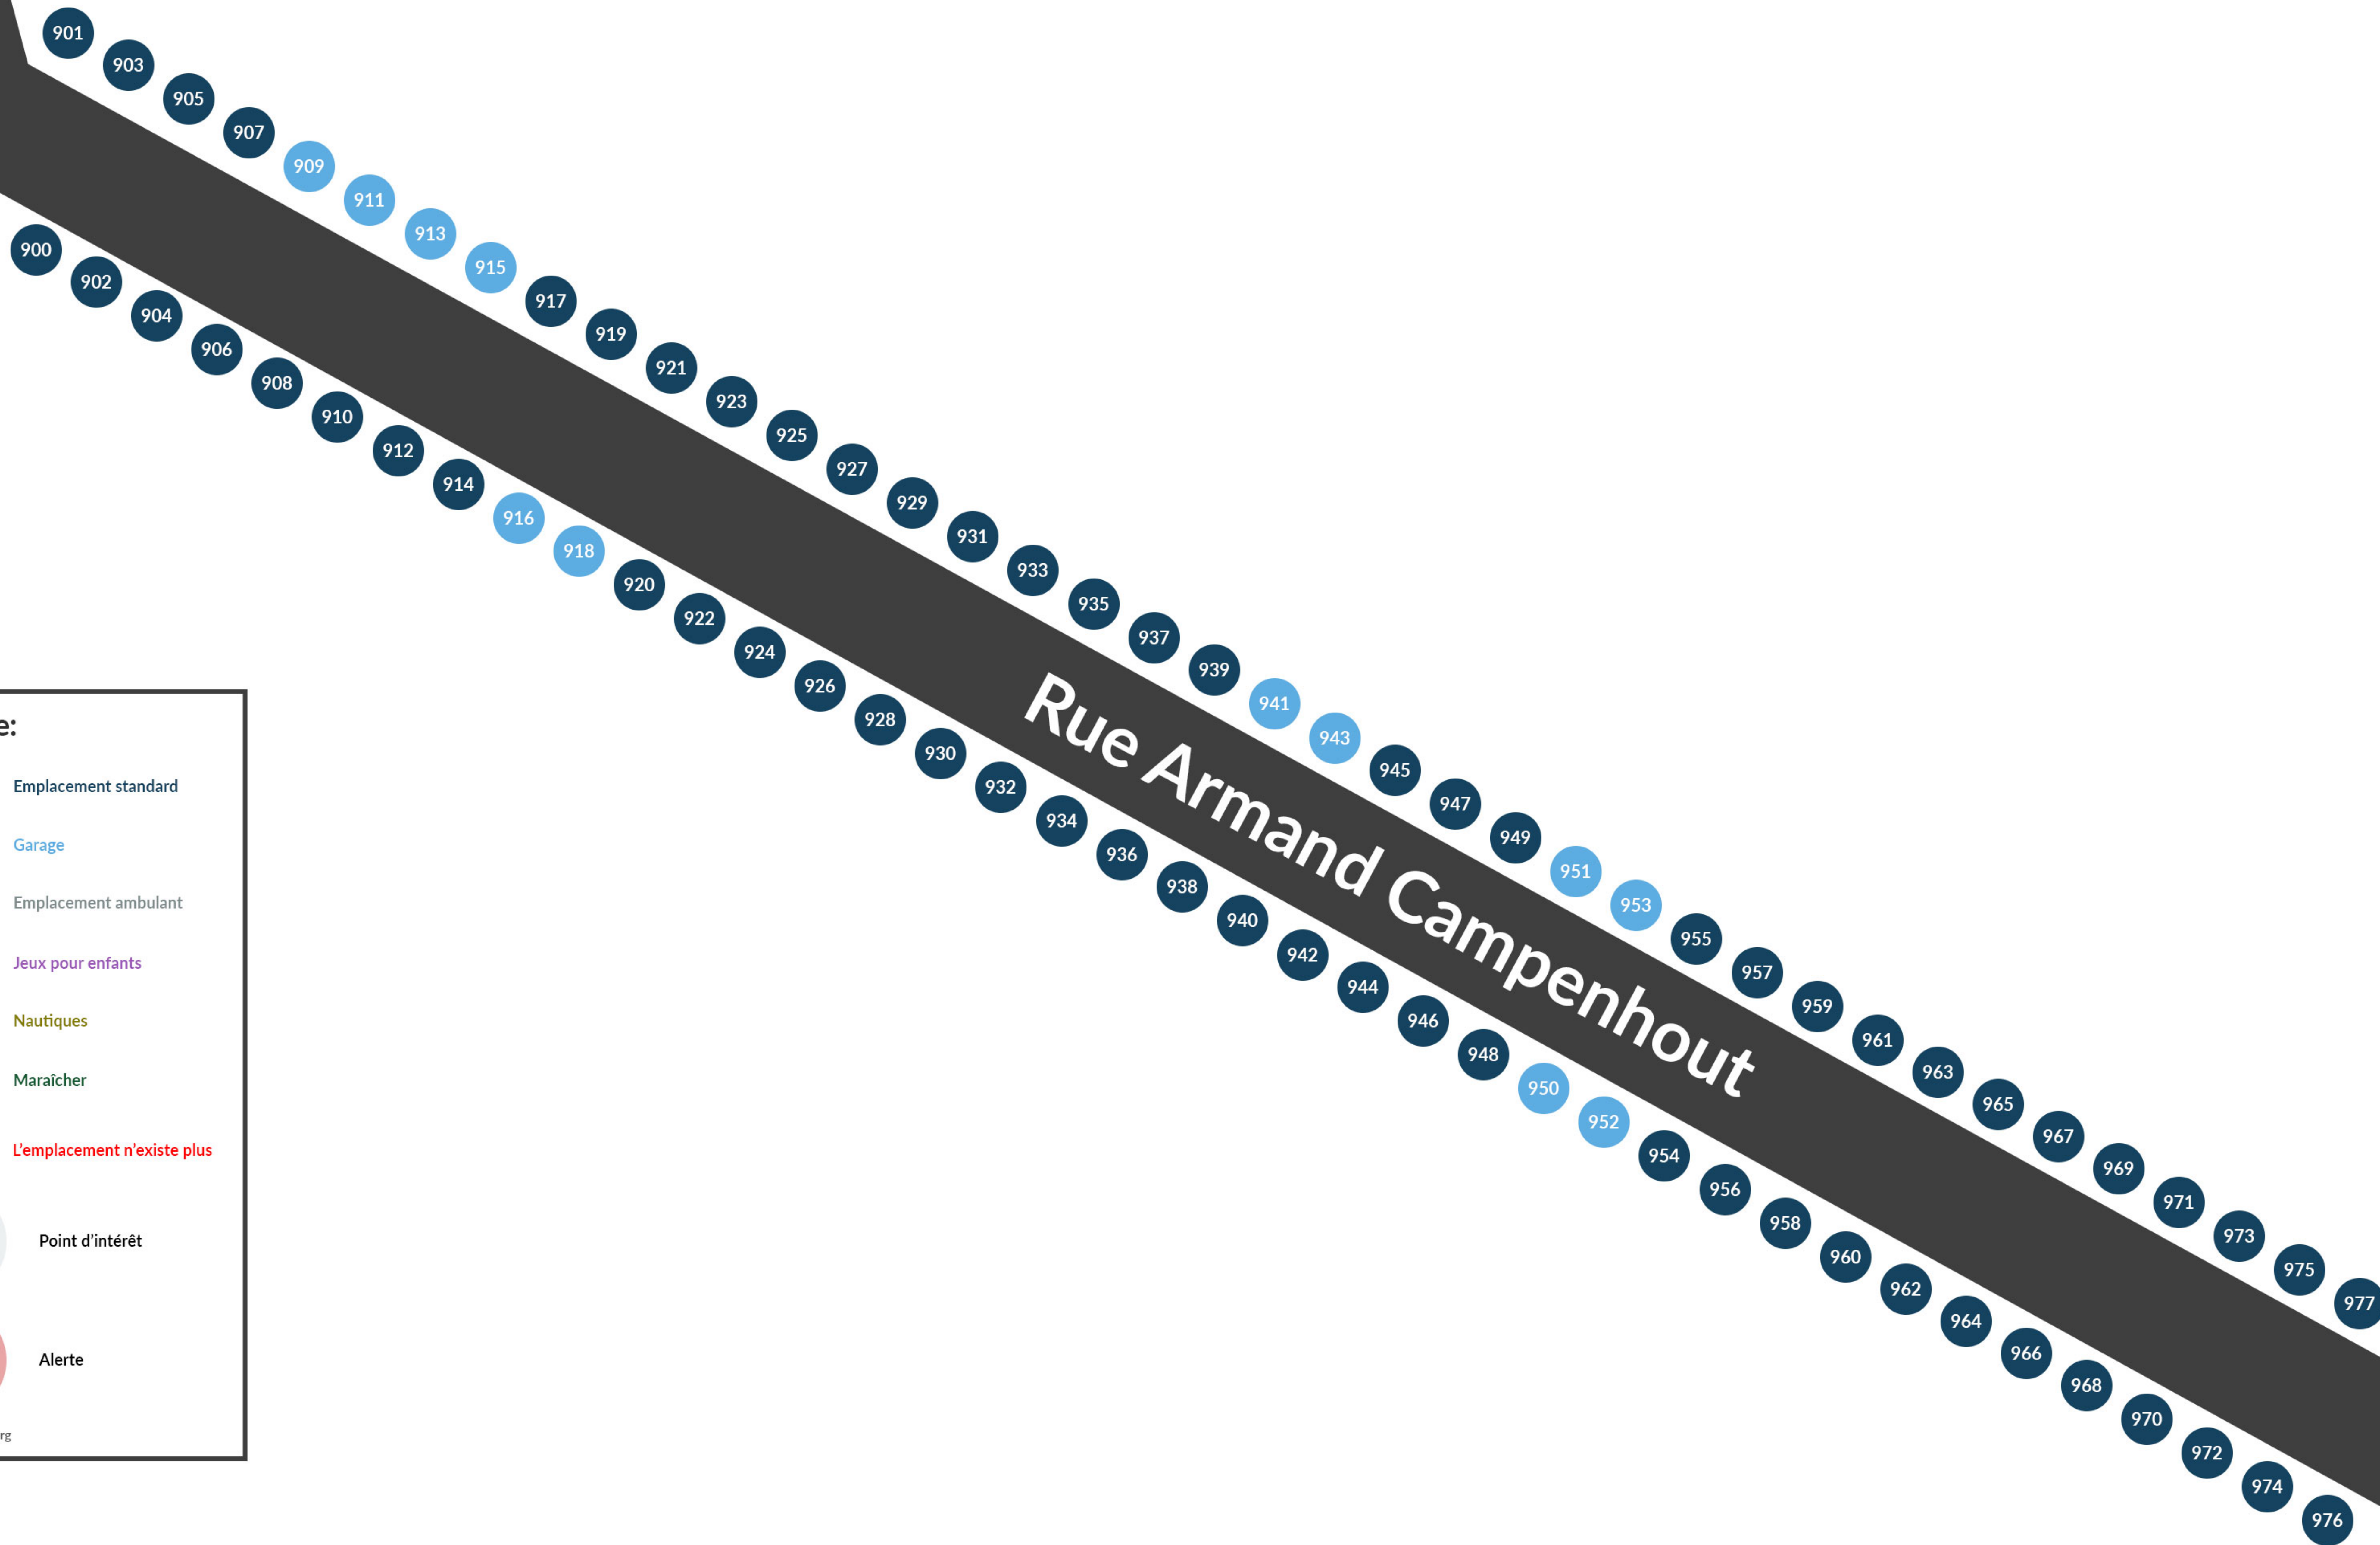

Puces Nautiques - Rue Armand Campenhout

Place du Châtelain

Légende:

- 000 Emplacement standard
- 000 Garage
- 000 Emplacement ambulant
- 000 Jeux pour enfants
- 000 Nautiques
- 000 Maraîcher
- ✗ L'emplacement n'existe plus
- ENSEIGNE Point d'intérêt
- ATTENTION Alerte

© www.orgabroc.org

Rue Washington

Rue Washington